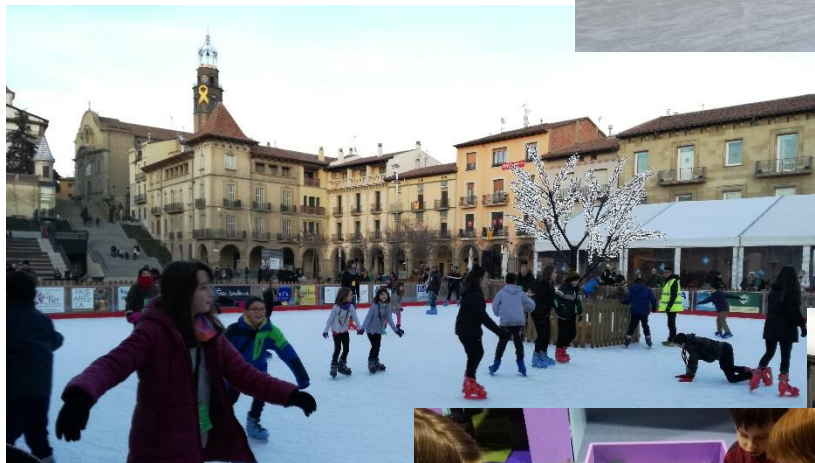

3. El badanadal en imatges

badanadal
Nadal i Reis a Manlleu